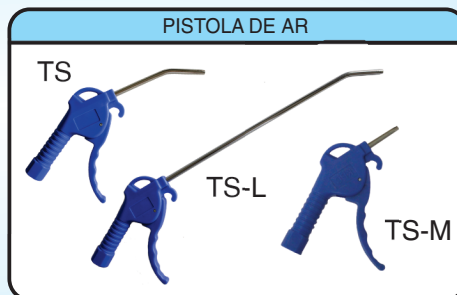

# Pistola de Ar e Cortador de Tubo

Rosca (Métrica)
TS-M: (Curto 4CM) 1/4
TS: (Curto 13CM) 1/4
TS-L: (Longo 29CM) 1/4

# Silenciadores

MODELO	ROSCA
BSL-M5	M5
BSL-01	1/8
BSL-02	1/4
BSL-03	3/8
BSL-04	1/2
BSL-06	3/4
BSL-10	1

MODELO	ROSCA
BESL-01	1/8
BESL-02	1/4
BESL-03	3/8
BESL-04	1/2
BESL-06	3/4

MODELO	ROSCA
BSLM-M5	M5
BSLM-01	1/8
BSLM-02	1/4
BSLM-03	3/8
BSLM-04	1/2
BSLM-06	3/4
BSLM-10	1

MODELO	ROSCA
SD-01	1/8
SD-02	1/4
SD-03	3/8
SD-04	1/2